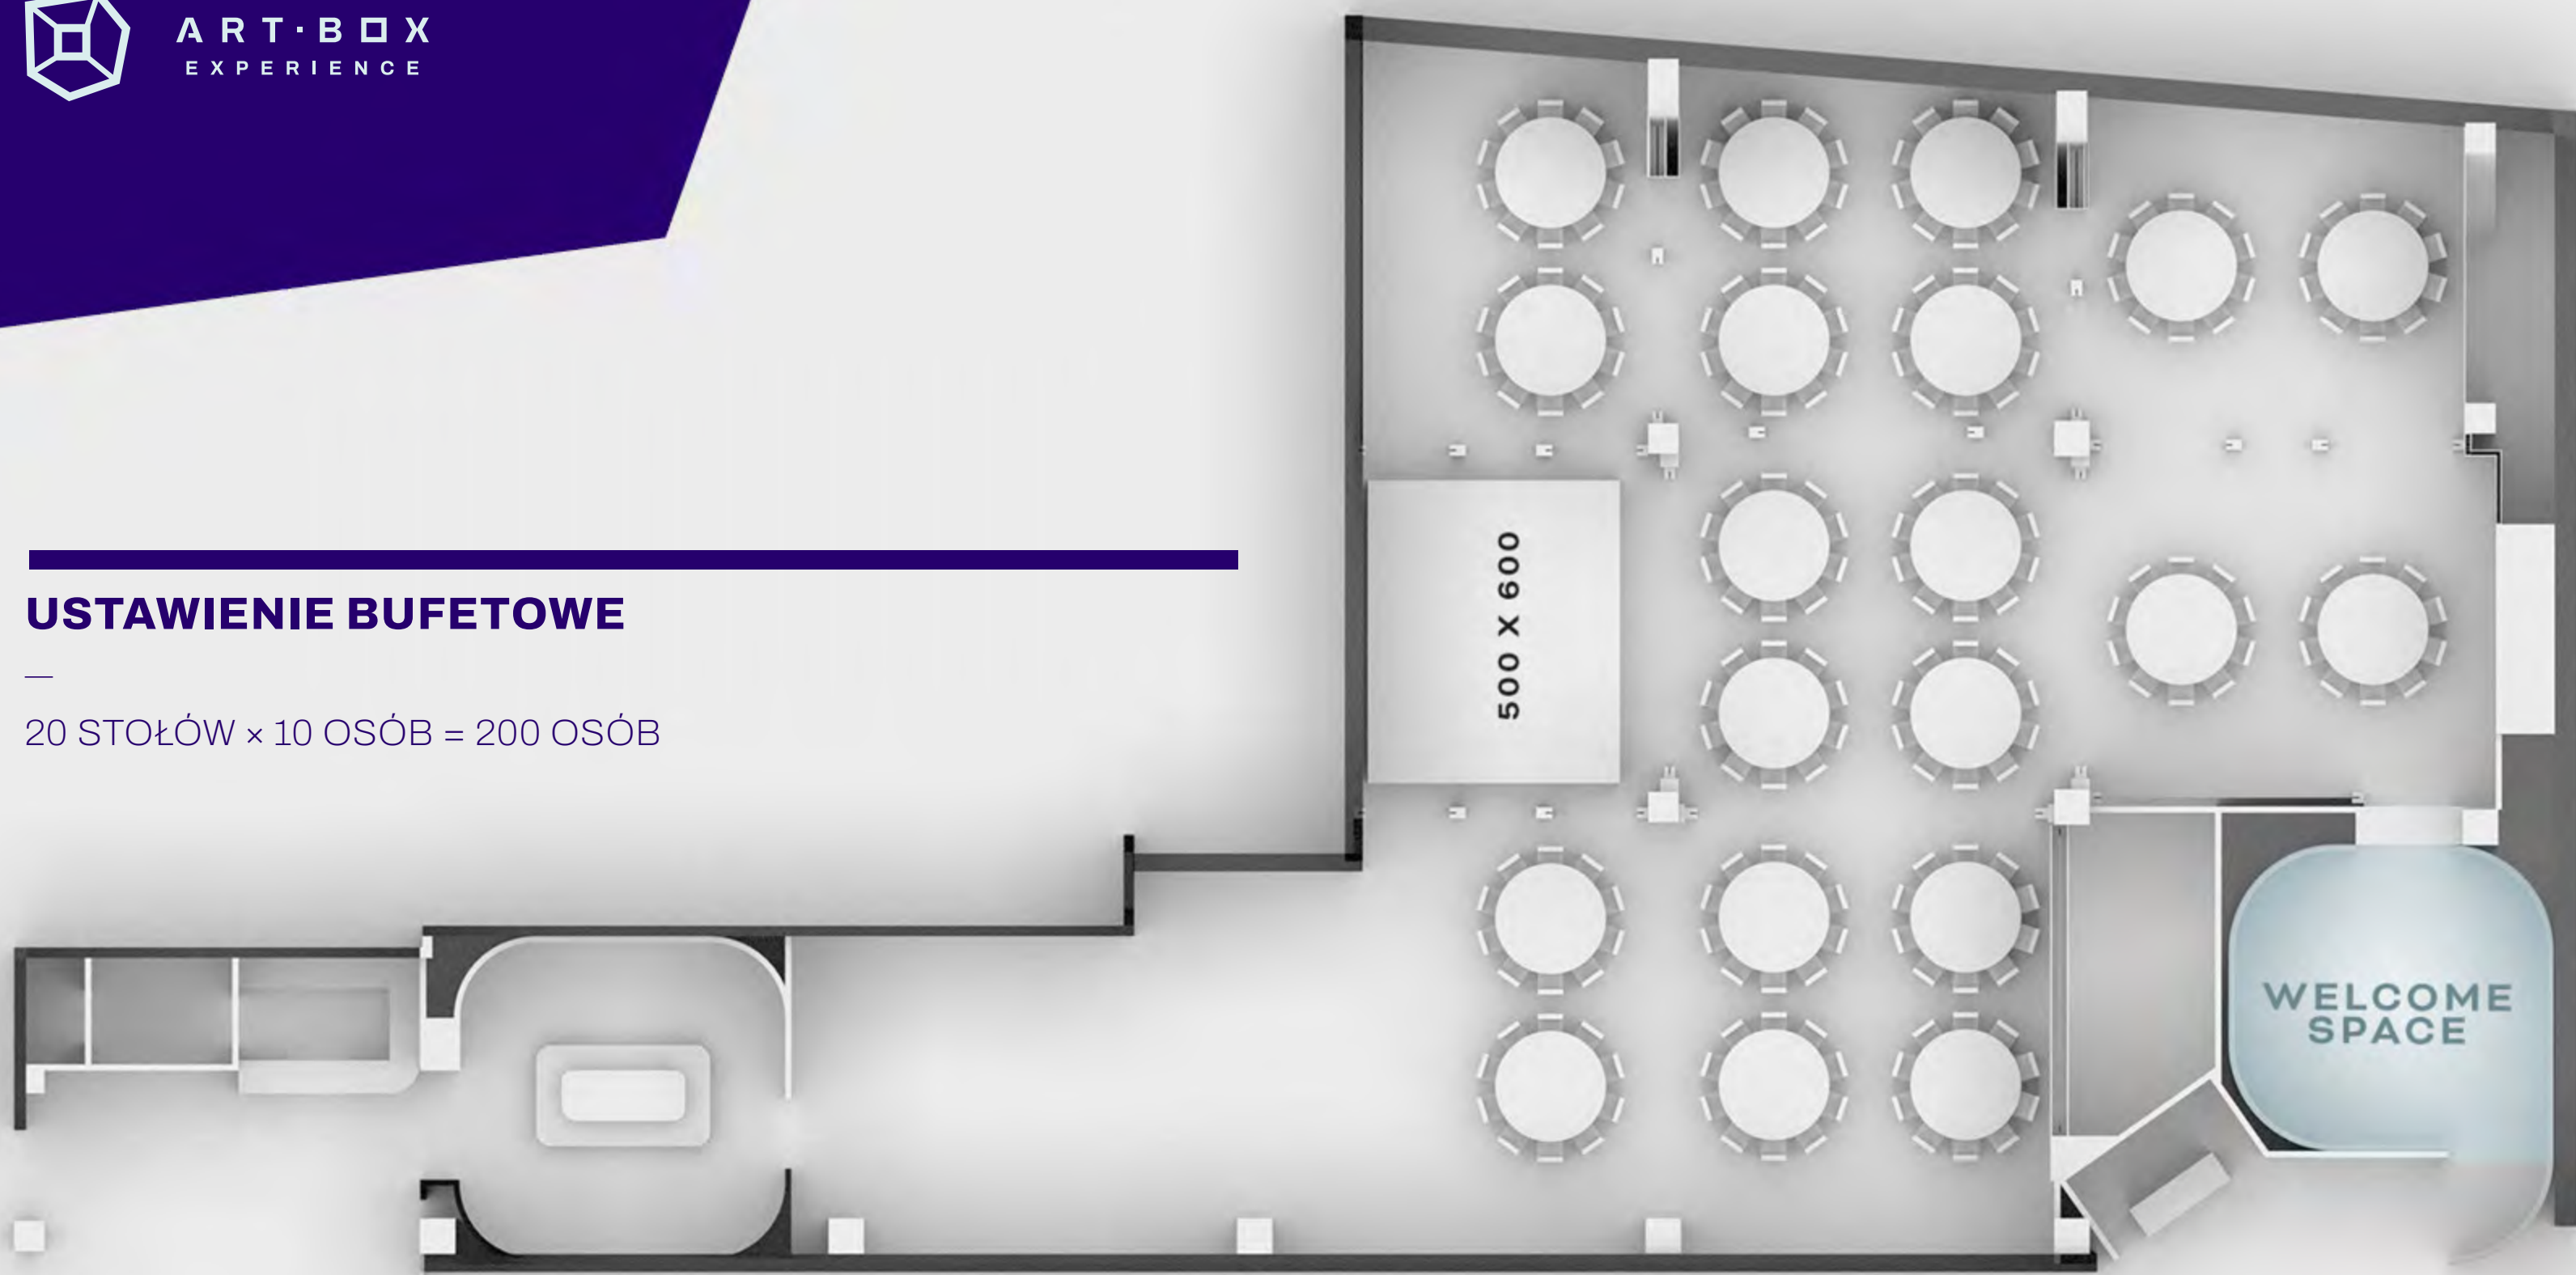

POWIERZCHNIA **800m²**

WYSOKOŚĆ **5m**

EKRANY MECHANICZNE **11 szt.**

LASEROWE PROJEKTORY **BARCO 52 szt.**

NAŁOŚNIENIE PRZESZTRENNE **BOSE 50 szt.**

USTAWIENIE BUFETOWE

—
20 STOŁÓW × 10 OSÓB = 200 OSÓB

ART-BOX
EXPERIENCE