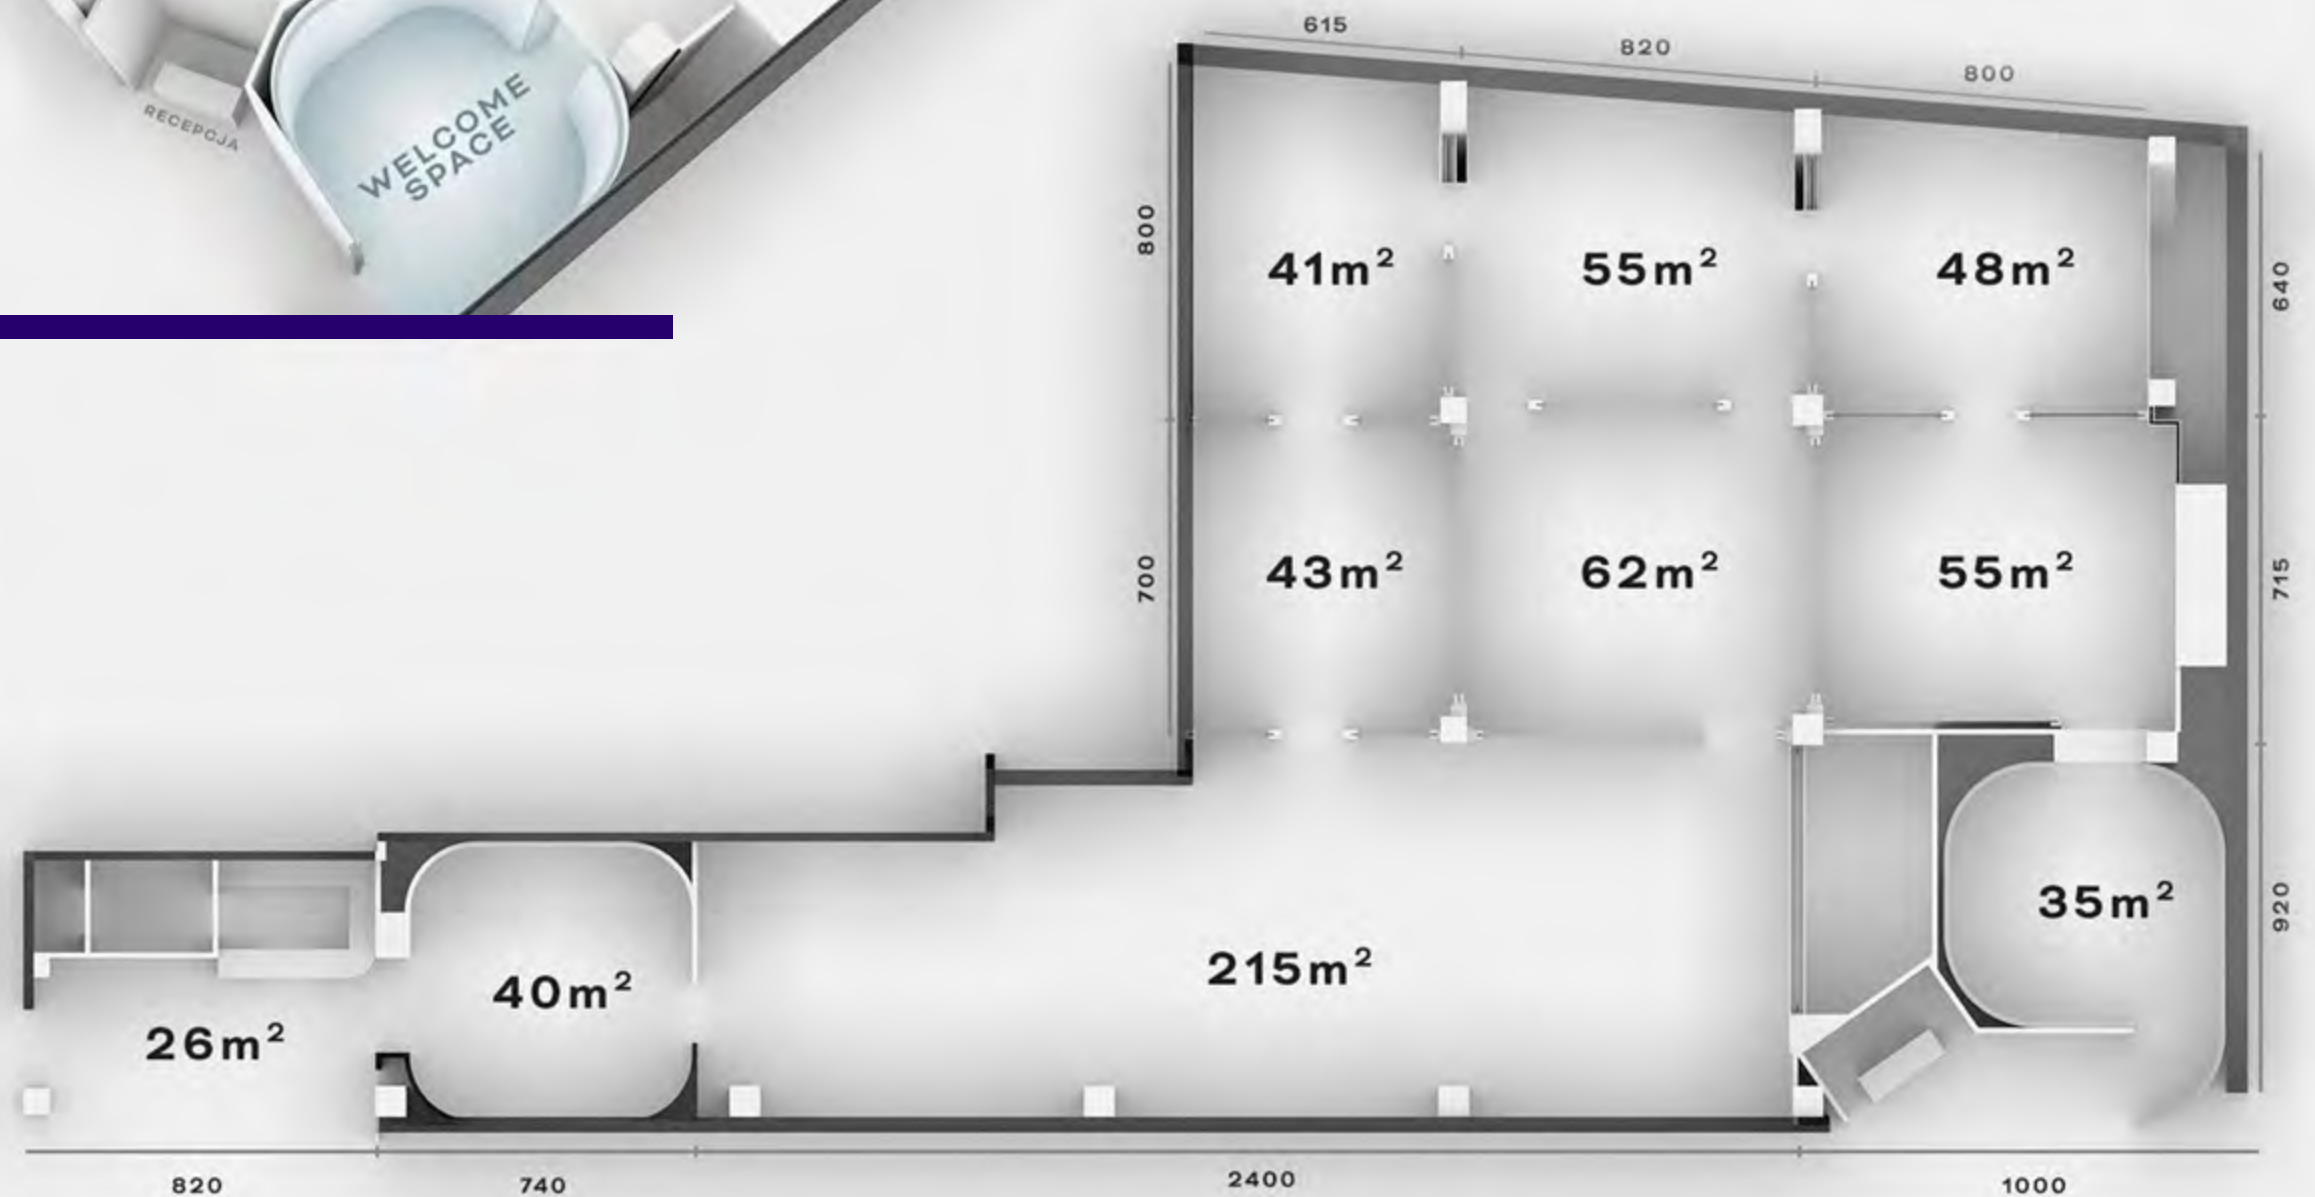

POWIERZCHNIA **800m²**

WYSOKOŚĆ **5m**

EKRANY MECHANICZNE **11 szt.**

LASEROWE PROJEKTORY **BARCO 52 szt.**

NAŁOŚNIENIE PRZESZTRENNE **BOSE 50 szt.**

USTAWIENIE BUFETOWE

—
20 STOŁÓW × 10 OSÓB = 200 OSÓB

ART-BOX
EXPERIENCE